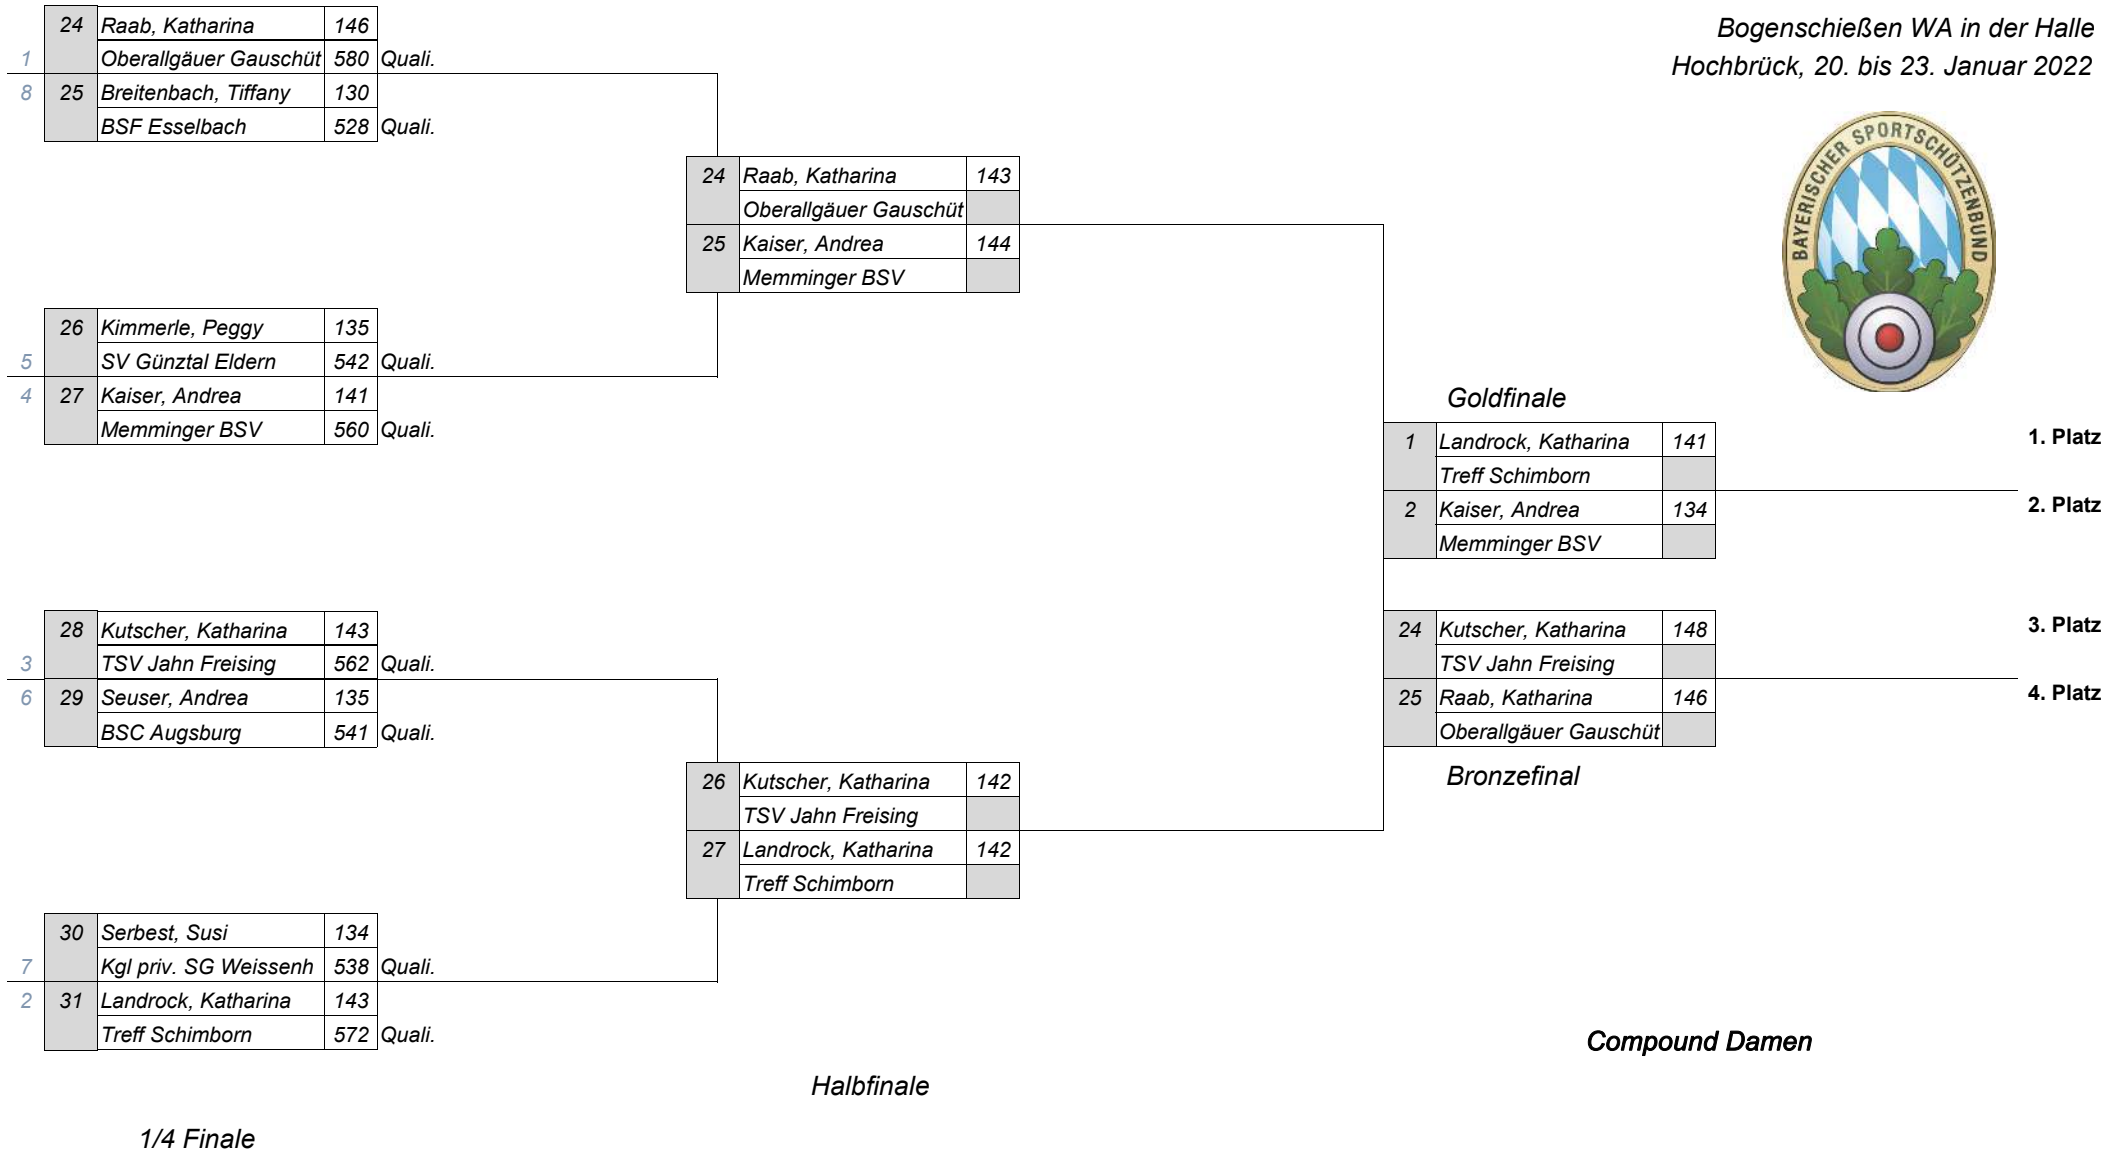

BAYERISCHER SPORTSCHÜTZENBUND
BAYERISCHE MEISTERSCHAFT Halle 2021

Bogenschießen WA in der Halle
Hochbrück, 20. bis 23. Januar 2022