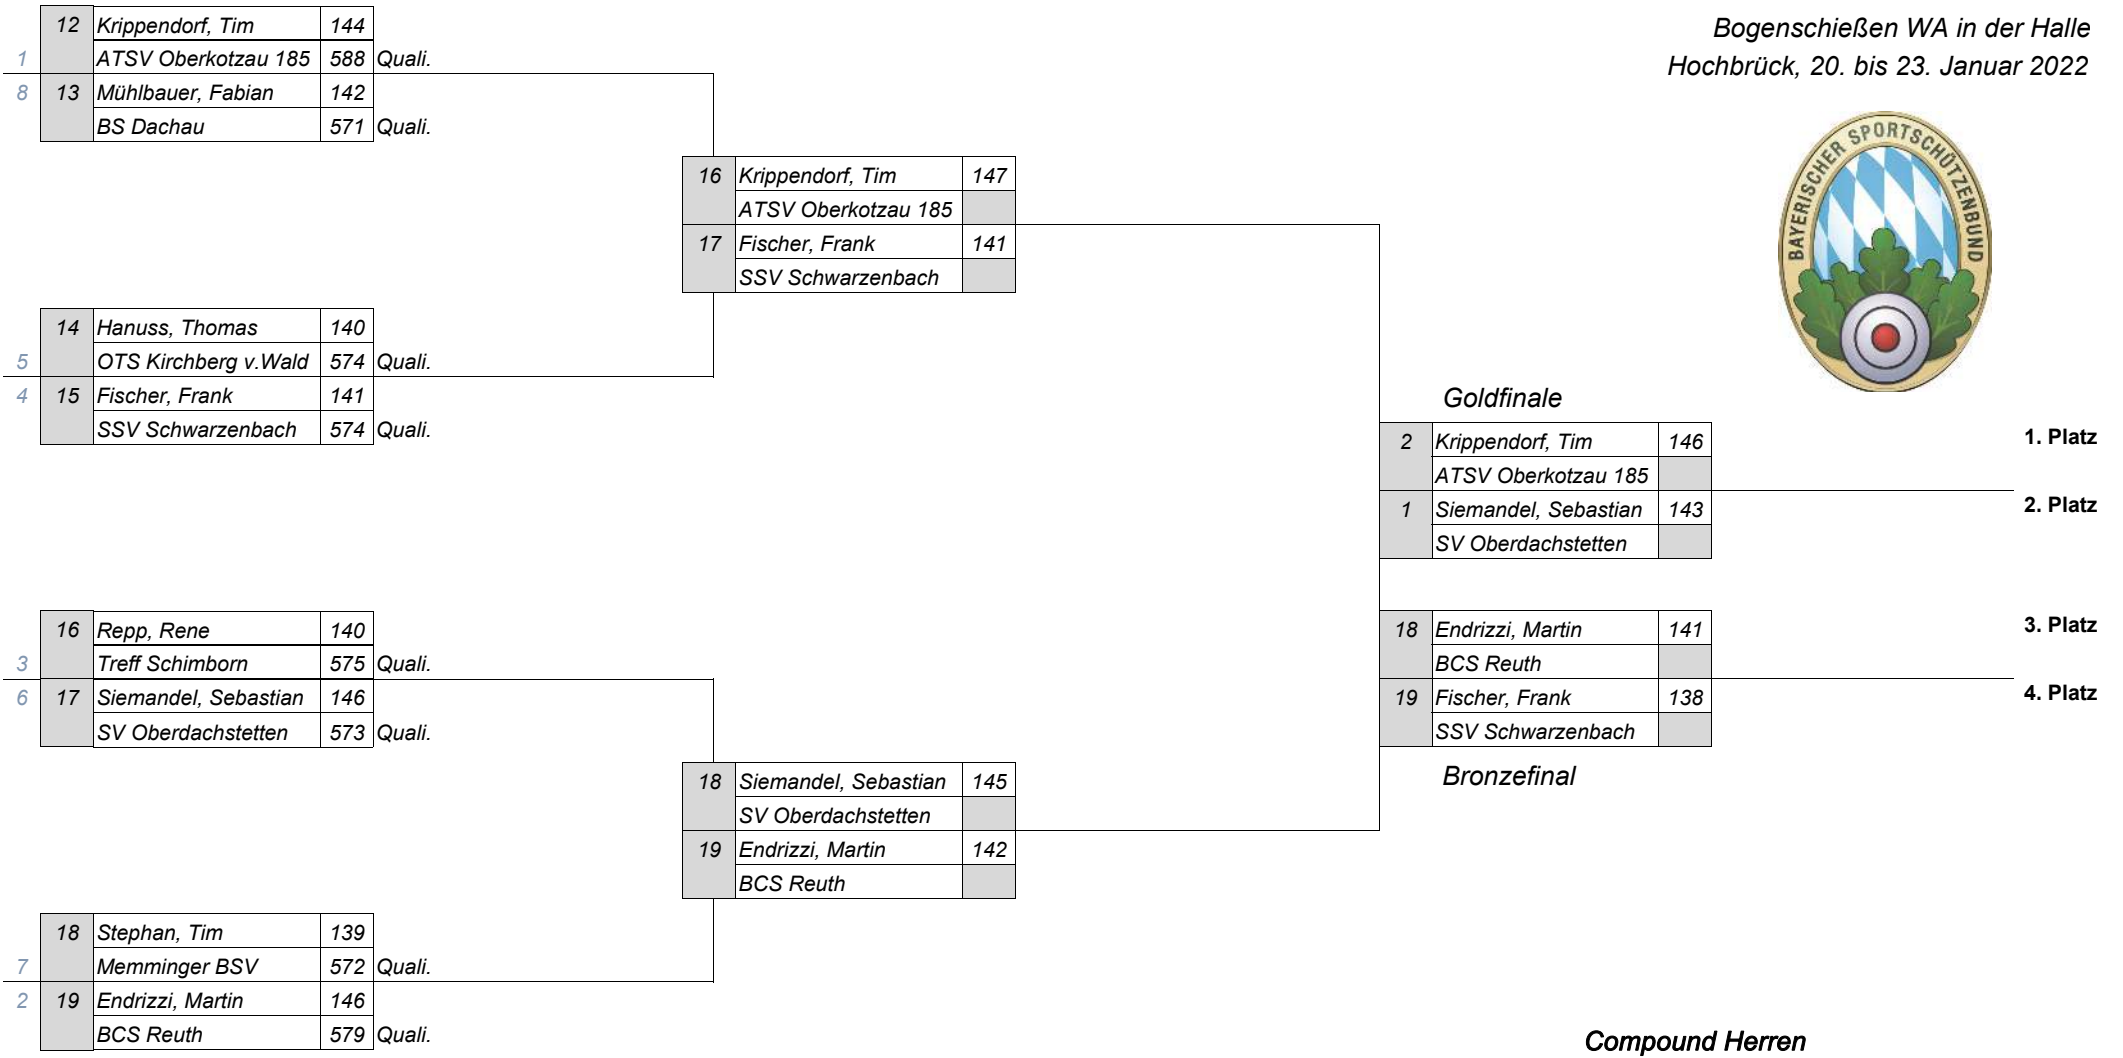

BAYERISCHER SPORTSCHÜTZENBUND
BAYERISCHE MEISTERSCHAFT Halle 2021

Bogenschießen WA in der Halle
Hochbrück, 20. bis 23. Januar 2022

Compound Herren

1/4 Finale