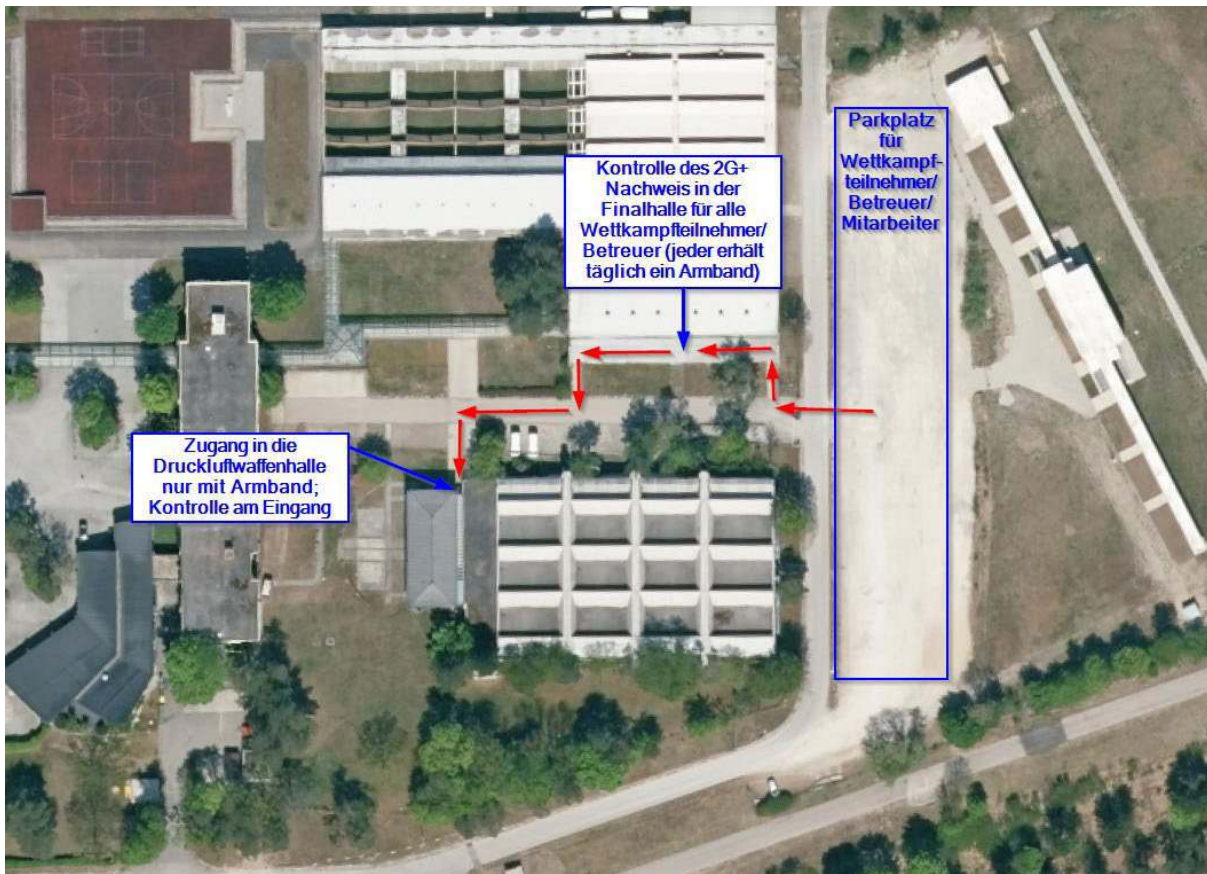

Liebe Schützinnen,

Liebe Schützen,

es folgt ein vorläufiger Hinweis bzgl. der Bayerischen Meisterschaft Bogen Halle WA.

Wir bitten alle Schützinnen/ Schützen mindestens folgende Punkte einzuhalten:

- Innerhalb von Gebäuden auf der Olympia-Schießanlage besteht die Pflicht zum Tragen einer FFP2 Maske. Ausgenommen sind hier Kinder bis zum sechsten Geburtstag, sowie Personen mit einem Attest. Kinder und Jugendliche zwischen dem sechsten und dem 16. Geburtstag müssen nur eine medizinische Gesichtsmaske tragen.
- Die Masken müssen selbst mitgebracht werden.
- Während der Sportausübung darf die Maske abgenommen werden.
- Der Mindestabstand von 1,5m ist immer einzuhalten, wo möglich.
- Zuschauer sind nicht gestattet.
- Grundsätzlich ist ein (1) Betreuer pro Schütze/Schützin zulässig.
- Aufgrund der aktuellen gültigen Regelung dürfen nur Personen an der Meisterschaft teilnehmen, die folgendes erfüllen (2G+):
 - o geimpft + getestet
 - o geimpft + genesen nach Impfung
 - o genesen + getestet
 - o nach Booster Impfung
- Eine Testmöglichkeit auf der Anlage besteht nicht!
- Die Kontrolle des 2G+ Nachweises erfolgt in der Finalhalle. Als Kontrollbestätigung erhält jeder Kontrollierte ein Armband.
- Der Zugang in die Druckluftwaffenhalle, in der die Landesmeisterschaft Bogen Halle WA stattfindet ist nur mit gültigem Armband gestattet. Die Kontrolle erfolgt direkt am Eingang.
- Sollte der 2G+ Status nicht nachgewiesen werden können, darf die Wettkampfstätte nicht betreten werden. Bitte beachten Sie auch die Gültigkeitsdauer des jeweiligen Tests.
- Änderungen können auch noch kurz vor der Meisterschaft erfolgen. Diese werden auf der Homepage des Bayerischen Sportschützenbundes bekanntgegeben.