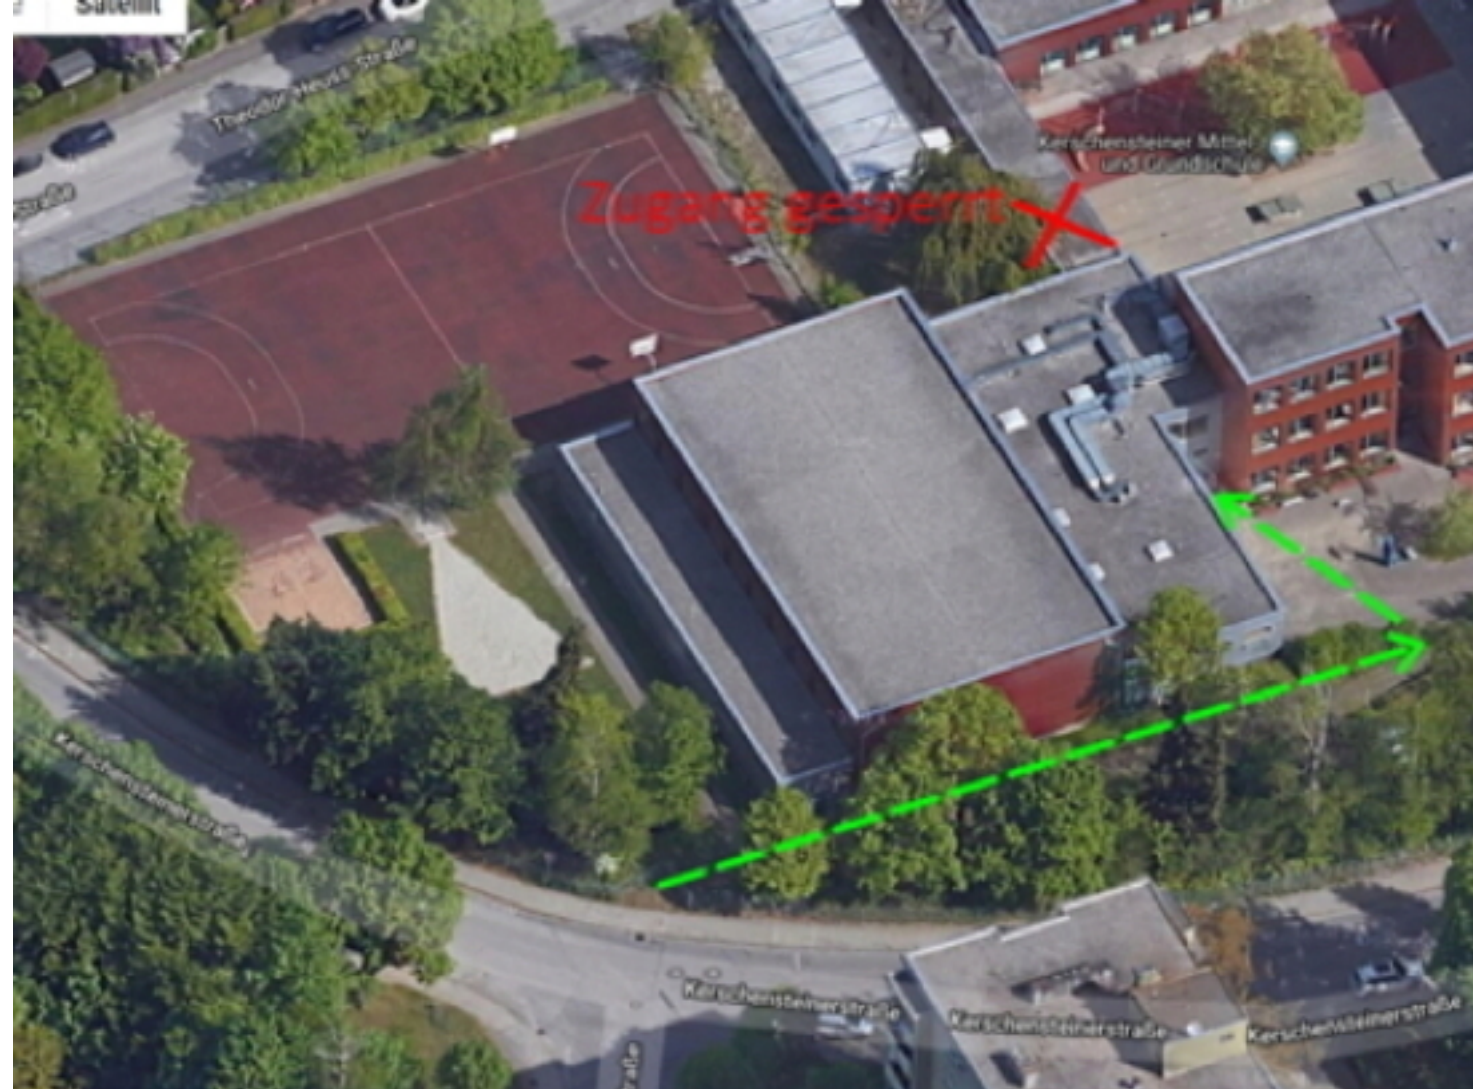

m-bogen Info

22/2019-11

Bezirksliga München Hallenzugang

Bedingt durch die Umbau- und Anbaumaßnahmen an der Turnhalle ist der "normale" Zugang zur Trainingshalle über die Theodor-Heuss-Straße bis auf Weiteres nicht möglich. Es wurde eine provisorische Zugangsmöglichkeit geschaffen. Über das "Gartentor" an der Kerschensteinerstraße (gegenüber Pestalozzistraße) bitte der Rampe an der Halle entlang folgen. Auf dem Pausenhof links durch die Behelfstür (UG) das Gebäude betreten. Die Turnhalle befindet sich im EG (Treppe rauf).

Zugang über das Gartentor gegenüber Pestalozzistraße in Germering

m-bogen Info via Threema

m-bogen Info ist ein Informationsmedium für die Vereins- und Sportleiter der im Schützenbezirk München (BSSB) organisierten Bogenvereine.