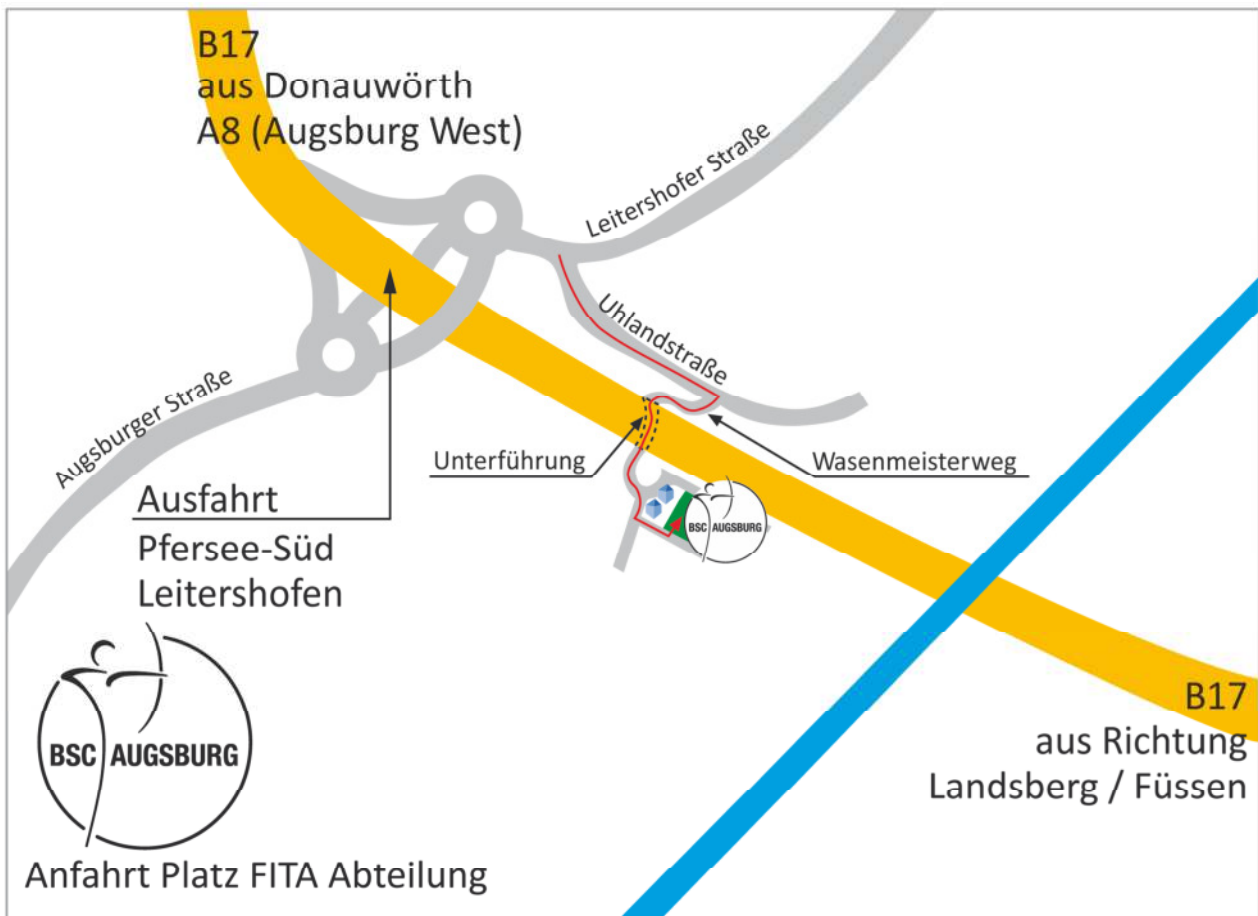

### Von der A8 kommend:

- Ausfahrt Augsburg West auf die B17 in Richtung Landsberg / Füssen einbiegen
- Abfahrt Leitershofen links abbiegen, im Kreisverkehr die zweite Ausfahrt. Über die Brücke (B17) in den nächsten Kreisverkehr, dort die erste Ausfahrt. (= Leitershofer Straße)
- Dann nächste Straße rechts (= Uhlandstraße)
- Straße rechts (= Wasenmeisterweg) - Unter der B17 hindurch
- Nach der Unterführung und dem 2. Haus links einbiegen (= Parkplatz)

### Von der B17 aus Richtung Süden kommend:

- 3. Ausfahrt nach Messe Augsburg an der Ausfahrt Leitershofen/Pfersee, gleich nach der Brücke über die Wertach
- Im Kreisverkehr die zweite Ausfahrt rechts abbiegen (= Leitershofer Straße)
- Dann nächste Straße rechts (= Uhlandstraße)
- Straße rechts (= Wasenmeisterweg) - Unter der B17 hindurch
- Nach der Unterführung und dem 2. Haus links einbiegen (= Parkplatz)