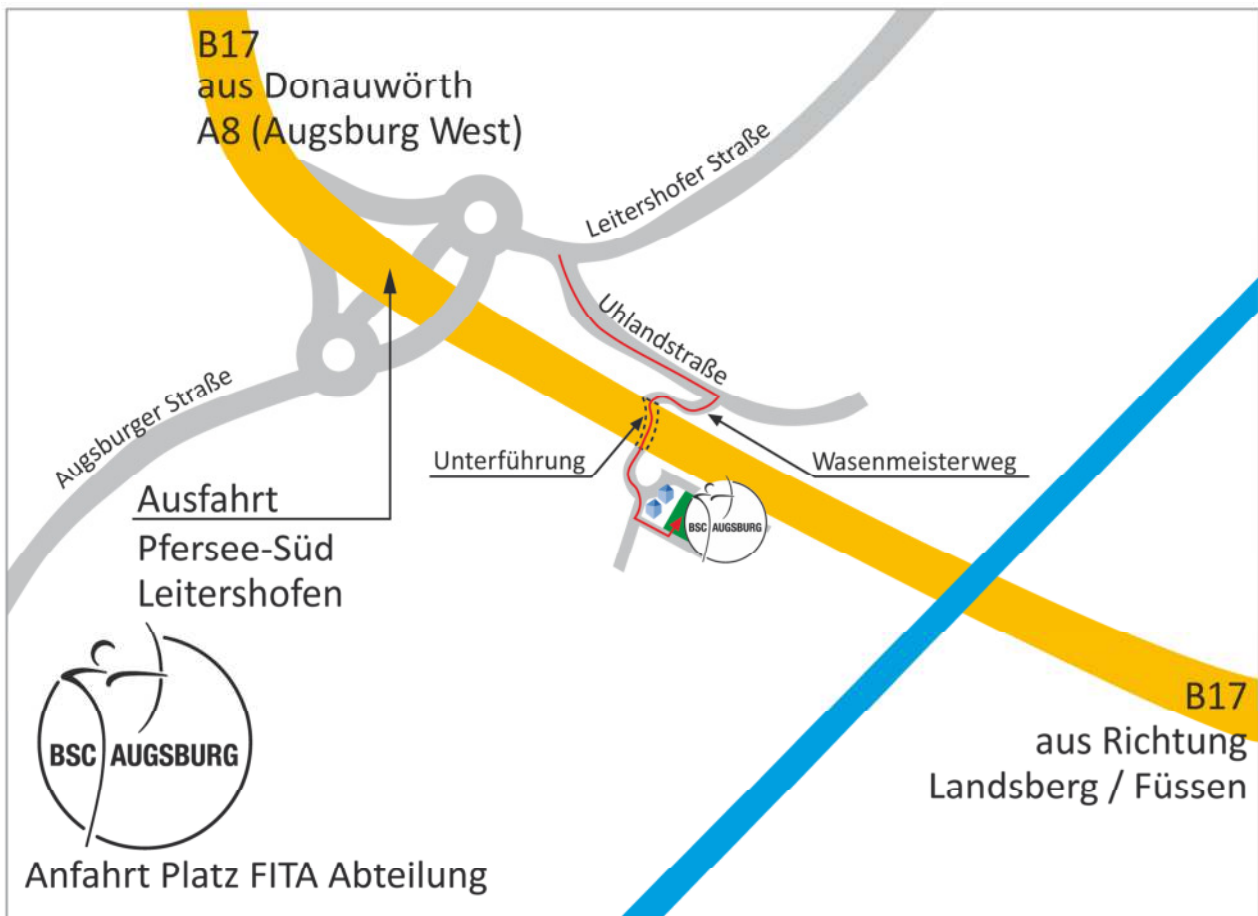

Ort **Schießanlage des
BSC Augsburg e.V. - Wasenmeisterweg 20 a, 86199 Augsburg**

Zeitplan	08:15	Startnummernausgabe und Gerätekontrolle
	08:50	Begrüßung
	09:00	12 Probepfeile (2 Passen)
	09:30	Start erster Durchgang der Qualifikation
	11:15	Überraschungsaktion.... Seid gespannt!
	12:00	Mittagspause
	12:30	Start zweiter Durchgang der Qualifikation
	14:45	Siegerehrung Schüler, Jugend und Mannschaft / Urkunden alle Klassen und Pause für Kaffee und Kuchen
	15:00	Finale Compound, Recurve und 60 m Recurve Jugend mit Altersklasse
	17:00	Siegerehrung Finalisten u. Verabschiedung

Wir freuen uns auf Euch!

Tobias Freyer und Martin Fesl

Der Vorstand, und das Team des BSC Augsburg e.V.

Augsburger Zirkelnuss Turnier 2018 | Juni 2018

Von der A8 kommend:

- Ausfahrt Augsburg West auf die B17 in Richtung Landsberg / Füssen einbiegen
- Abfahrt Leitershofen links abbiegen, im Kreisverkehr die zweite Ausfahrt. Über die Brücke (B17) in den nächsten Kreisverkehr, dort die erste Ausfahrt. (= Leitershofer Straße)
- Dann nächste Straße rechts (= Uhlandstraße)
- Straße rechts (= Wasenmeisterweg) - Unter der B17 hindurch
- Nach der Unterführung und dem 2. Haus links einbiegen (= Parkplatz)

Von der B17 aus Richtung Süden kommend:

- 3. Ausfahrt nach Messe Augsburg an der Ausfahrt Leitershofen/Pfersee, gleich nach der Brücke über die Wertach
- Im Kreisverkehr die zweite Ausfahrt rechts abbiegen (= Leitershofer Straße)
- Dann nächste Straße rechts (= Uhlandstraße)
- Straße rechts (= Wasenmeisterweg) - Unter der B17 hindurch
- Nach der Unterführung und dem 2. Haus links einbiegen (= Parkplatz)